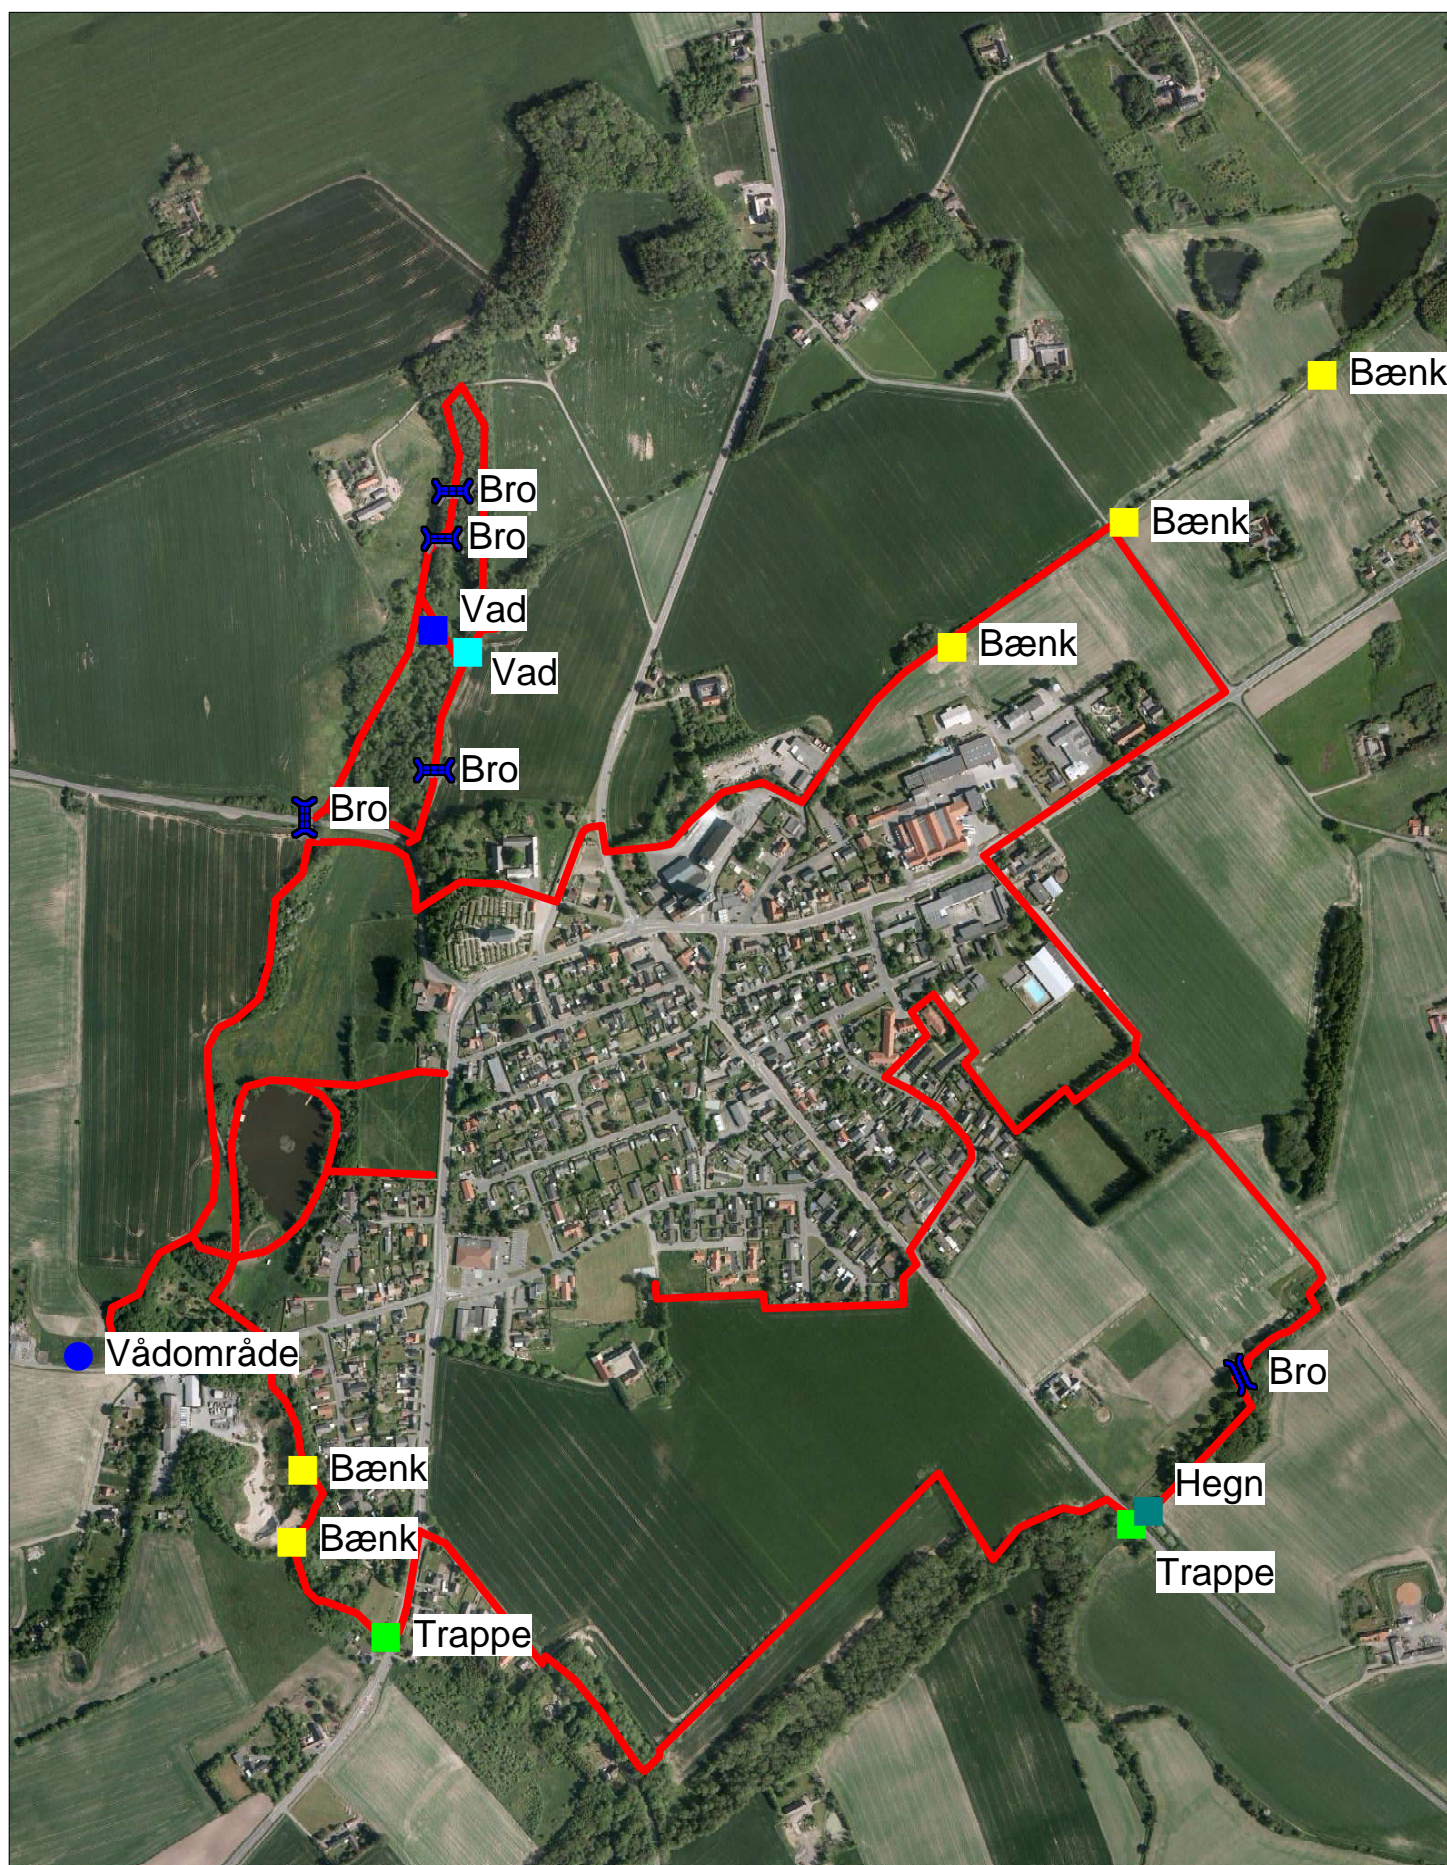

BILAG 2 Partnerskabsaftale Terrænelementer langs stierne

Placering bænke kan variere da de ikke er nagelfaste. Der er etableret flere bænke i projektet, Disse er placeret i Præstemosen, på pladsen foran Superbrugsen og på Idrætsområdet