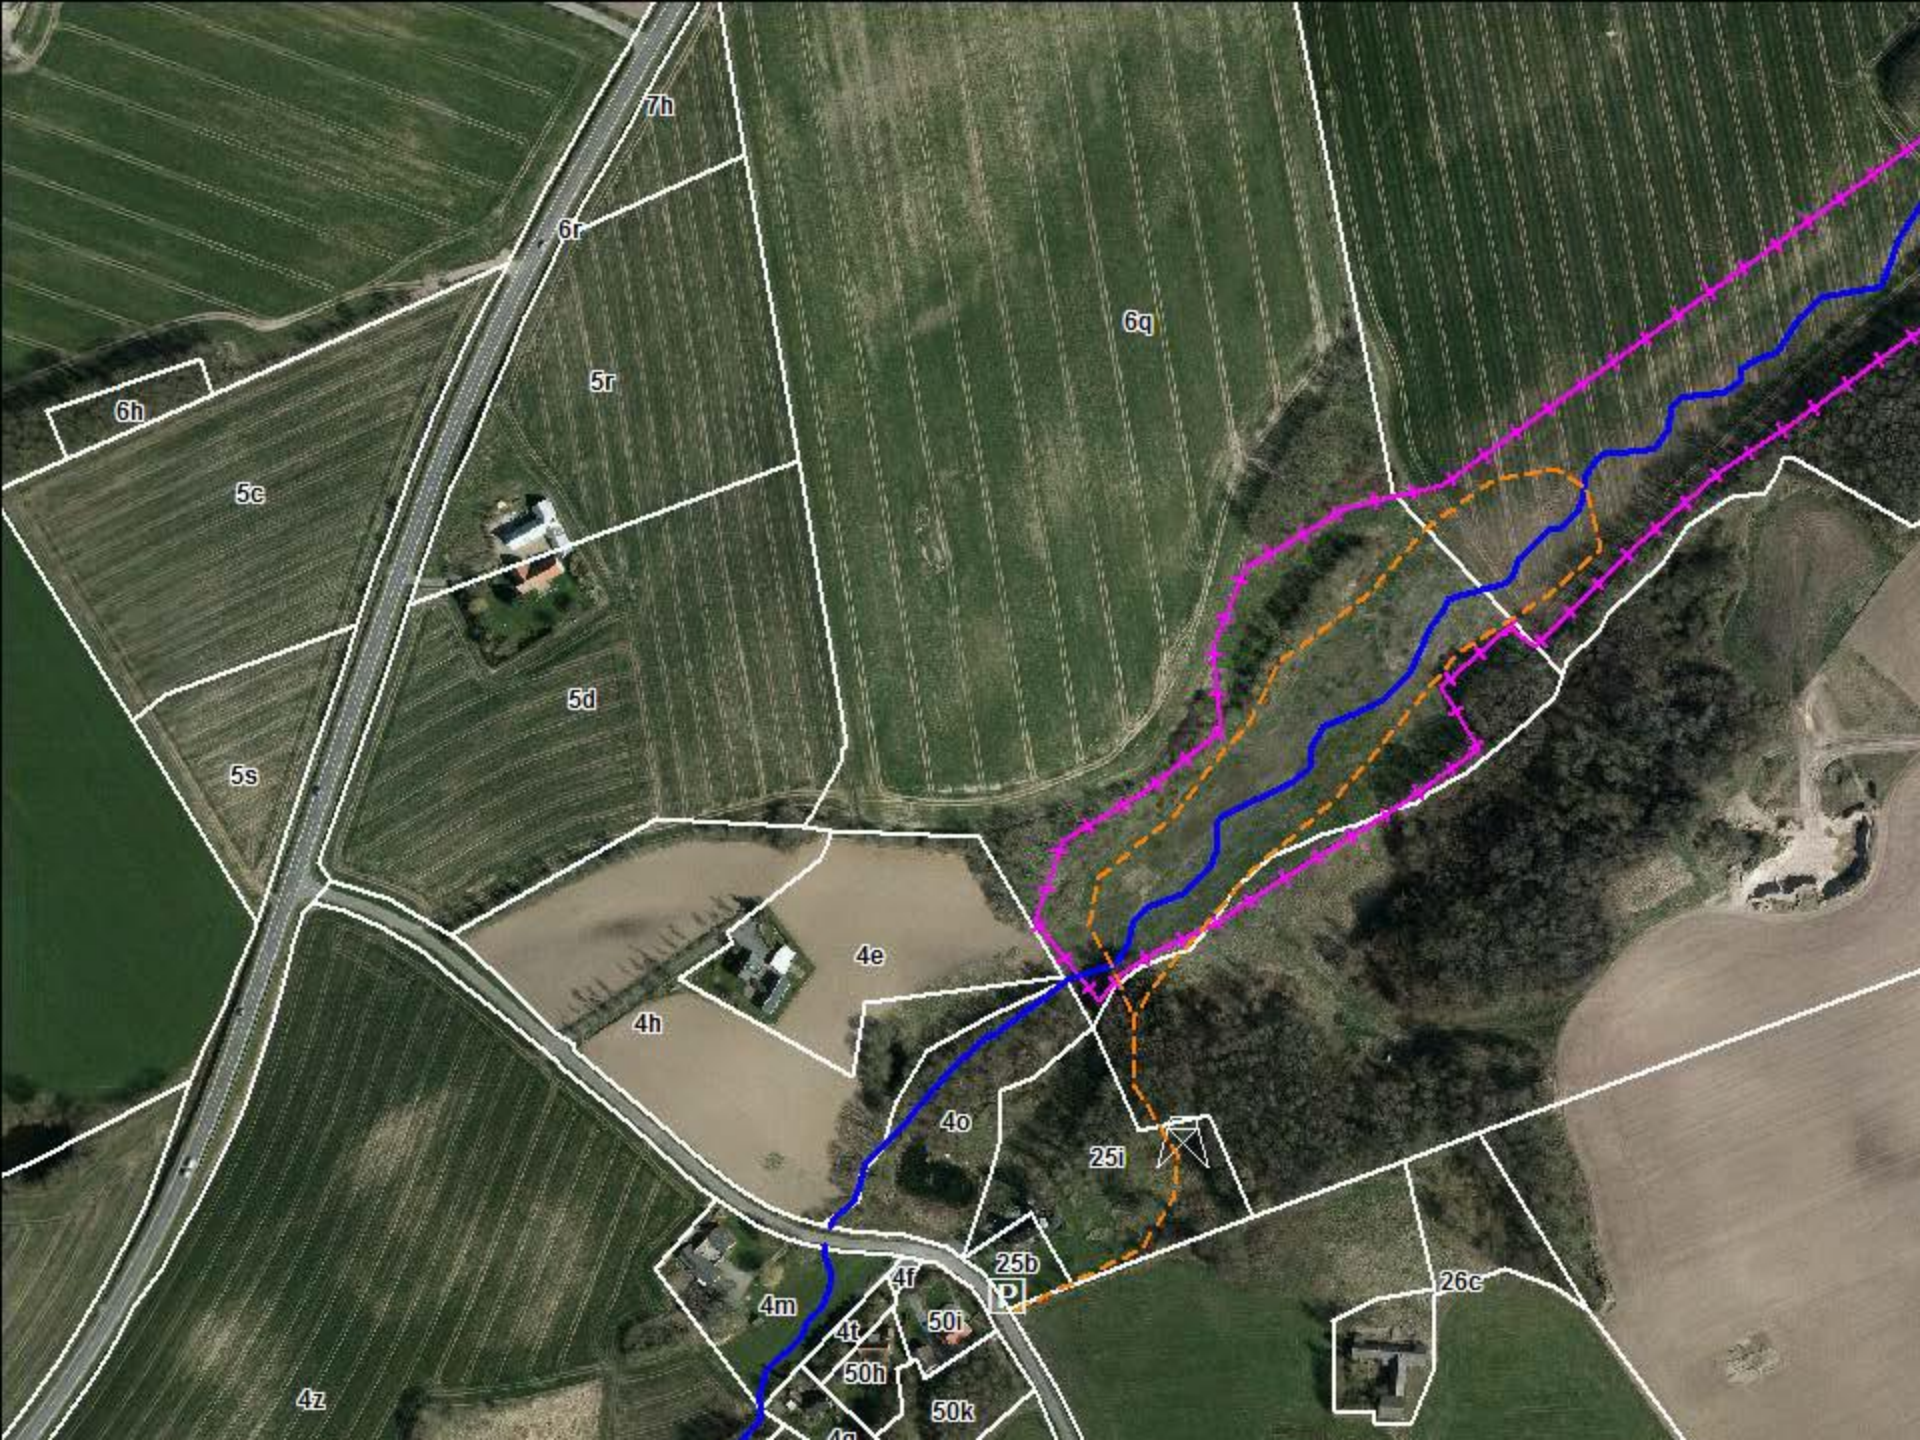

7h

6r

6q

5r

6h

5c

5d

5s

4e

4h

4o

25i

25b

26c

4m

4f

4t

50i

50h

50k

4z