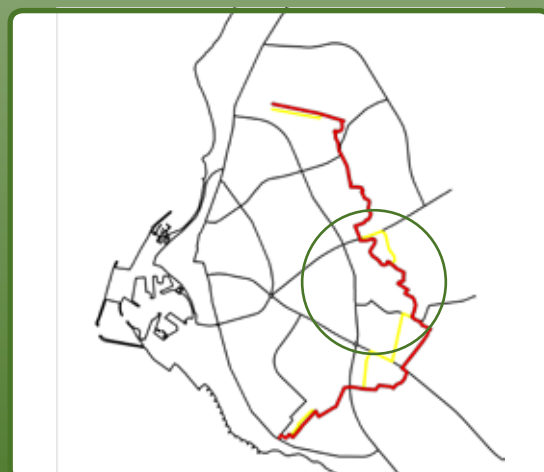

Legelandskabet · Torneværksvej

SIGNATUR

- Terrænsti
- Alternative ruter for cykler
- - - Trampesti

Trampestierne og de alternative ruter for cykler er ikke markerede i terrænet

Porcelænsvej · Kaolinsøen

SIGNATUR

- Terrænsti
- Alternative ruter for cykler
- - - Trampesti

Trampestierne og de alternative ruter for cykler er ikke markerede i terrænet

Snorrebakkesøen · Kanegårdsskoven

SIGNATUR

- Terrænsti
- Alternative ruter for cykler
- - - Trampesti

Trampestierne og de alternative ruter for cykler er ikke markerede i terrænet

EU og Ministeriet for By, Bolig og Landdistrikter har deltaget i finansieringen af Grøn Ring

Marthasmindekoven · Rønne Plantage